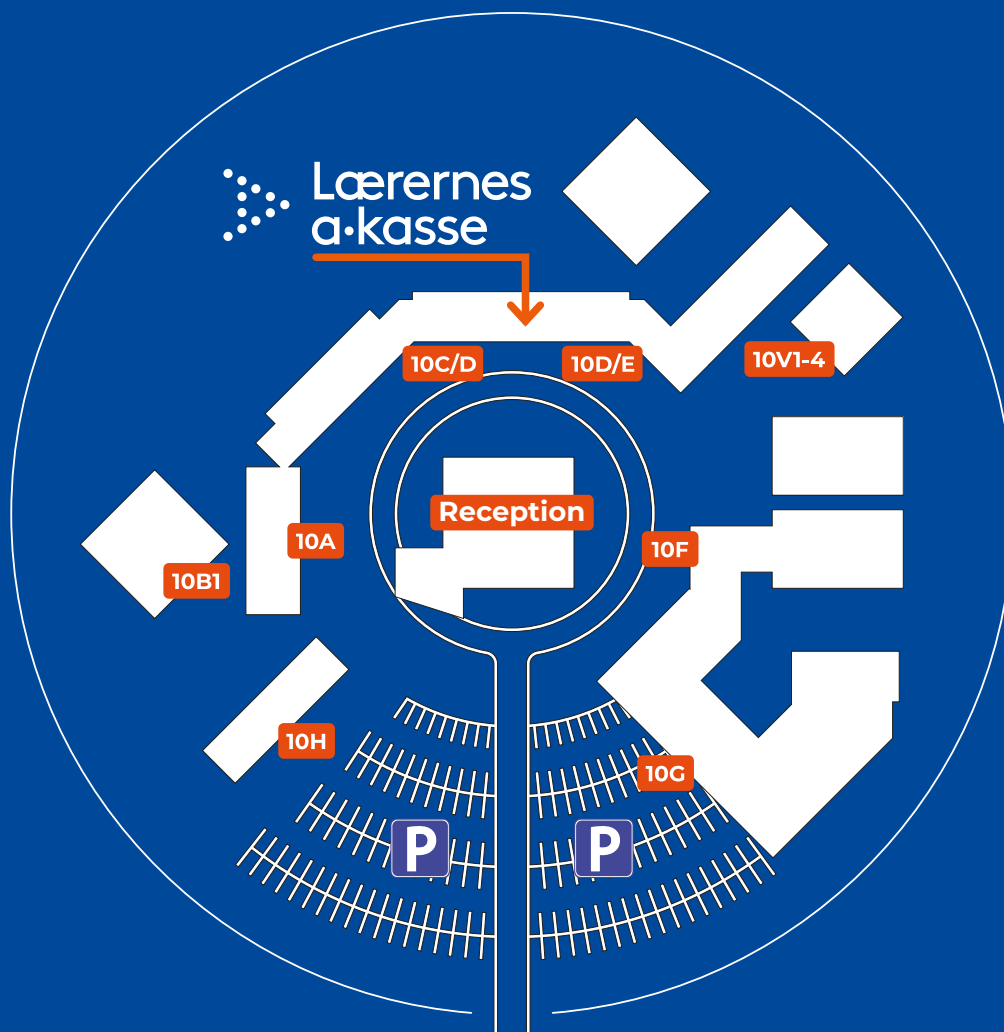

## Vi bor i Forskerparken

### Ankomst med bus

Nærmeste busstoppested fra banegården med bus 21-24 eller 161 og 162 ligger ved Stærmossegårdvej – ca. 1 km fra Forskerparken. Fra busstoppestedet skal du gå til venstre og krydse Niels Bohrs Allé, herefter fortsætte af Munkebjergvej (gå på venstre side af vejen), indtil du kommer til Forskerparken. Drej til venstre og derefter til højre.

Forskerparken ligger tæt på det nye Odense Universitetshospital, der kan tilgås fra to stoppesteder på Letbanen (Hospital Nord og Hospital Syd).

### Ankomst i bil

Når du besøger os, kan du benytte gratis parkeringsplads lige uden for døren. Hvis du kører i elbil, så er der mulighed for at lade den ved Clever standeren, mens du parkerer. Forskerparken ligger få minutter fra E-20 motorvejen (afkørsel 50) og ca. 4 km fra Odense centrum.